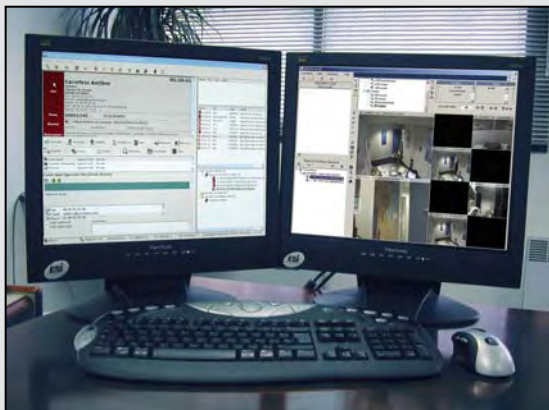

Enregistreur audio
numérique intégré à F1

NOUVELLE VERSION RACKABLE

Face avant

Face arrière

RC1 permet l'enregistrement des écoutes et interphonies réalisées dans le cadre de levées de doute par voie audio, ainsi que toutes les communications téléphoniques gérées par F1.

RC1, asservi à F1 et grâce au module scénarii, permet la gestion des fonctions de serveur vocal interactif.

Site	Début d'enregistrement	Fin d'enregistrement	Fichiers	Date	Identifiant RTC	SDA appelée	F1	XINON
RC1 voie 08	23/03/2004 14:58:33	En cours...	Rc1_08.mp3	En cours...				0
RC1 voie 07	23/03/2004 14:58:33	En cours...	Rc1_07.mp3	En cours...				0
RC1 voie 06	23/03/2004 14:58:33	En cours...	Rc1_06.mp3	En cours...				0
RC1 voie 05	23/03/2004 14:58:32	En cours...	Rc1_05.mp3	En cours...				0
RC1 voie 04	23/03/2004 14:58:32	En cours...	Rc1_04.mp3	En cours...				0
RC1 voie 03	23/03/2004 14:58:32	En cours...	Rc1_03.mp3	En cours...				0
RC1 voie 02	23/03/2004 14:58:31	En cours...	Rc1_02.mp3	En cours...				0
RC1 voie 01	23/03/2004 14:58:31	En cours...	Rc1_01.mp3	En cours...				0

Jusqu'à 16 écrans sur la même fenêtre
Décodage MPEG4

NOUVEAUX PROTOCOLES

Savez-vous que V1 s'enrichit régulièrement
de nombreux nouveaux protocoles ?

Les protocoles disponibles sur V1 :

AEM ARGOS
ANAVEO
Artis Watch
Axis
CIEL
CIEL-Mpeg4
CODEM
Digital Sprite
Divar
EDV
FOXeye
FOXeye Svar